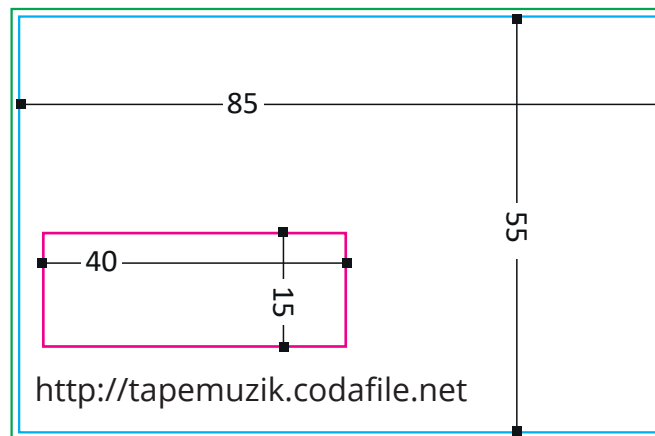

Spezifikationen Downloadcode | specification download code

Außenseite | *front*

 Schnitt *cut*
 Beschnitt (2 mm) *bleed (2 mm)*
 Bereich Downloadcode *area download code*

- alle Angaben sind in Millimeter
 - Außen- und Innenseite separat schicken
 - zulässige Dateiformate: PDF, TIFF
 - Schriften in Pfade umgewandelt einbetten
 - Farbprofil CMYK
 - Auflösung: min. 300 dpi
 - maßstabsgetreu 1:1
 - keine Schnitt-, Passermarken, Farbkontrollstreifen oder Schneidlinien
 - Hintergrundfarbe im Beschnitt weiterlaufen lassen
 - Abstand von 2 mm zwischen Text / wichtigen Informationen und Stanzlinie
 - Bereich für Downloadcode kann innerhalb der Druckfläche frei gewählt werden
 - Die Download-URL „<http://tapemuzik.codafile.net>“ muss Teil des Layouts bleiben
 - Informationen zum Anlegen des Downloadcodes findest du hier: <https://bit.ly/2NmuY2s>
- all dimensions are in millimeters
 - send front and inner side in separate files.
 - excepted file formats: PDF, TIFF
 - imbedded fonts converted into paths
 - color profile CMYK
 - resolution: min. 300 dpi
 - true to scale 1: 1
 - no cutting marks, pass marks, color control strips or cutting lines
 - let background color continue in trim
 - spacing of 2 mm between text / important information and punch line
 - area for download code can be freely chosen within the print area
 - the download URL „<http://tapemuzik.codafile.net>“ needs to be part of the layout
 - information on how to create the download codes you can find here: <https://bit.ly/2NmuY2s>