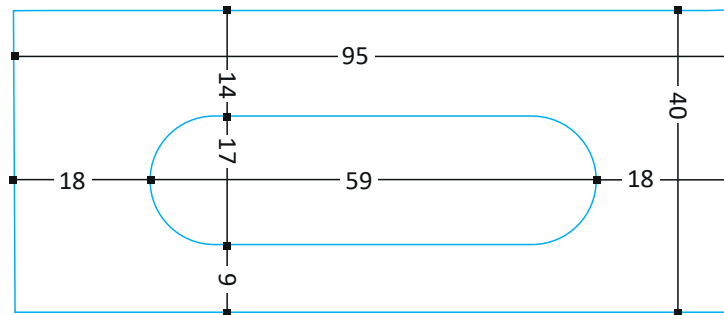

## Spezifikationen Druck Kassette | specification print cassette

- alle Angaben sind in Millimeter
- Seiten A und B separat schicken
- zulässige Dateiformate: PDF, TIFF
- Vektordateien bevorzugt
- Schriften in Pfade umgewandelt einbetten
- Farbprofil CMYK
- zu druckende Bereiche 100 % Schwarz anlegen
- monochrome Darstellung (einfarbig)
- Verläufe und filigrane Details vermeiden
- Auflösung: min. 600 dpi
- maßstabsgetreu 1:1

Bei Fragen helfen wir gern: [print@tapemuzik.de](mailto:print@tapemuzik.de)

- all dimensions are in millimeters
- send sides A and B in separate files
- excepted file formats: PDF, TIFF
- vector files are preferred
- imbedded fonts converted into paths
- color profile CMYK
- create areas to be printed with 100% black
- monochrome representation (single color)
- avoid gradients and filigree details
- resolution: min. 600 dpi
- true to scale 1: 1