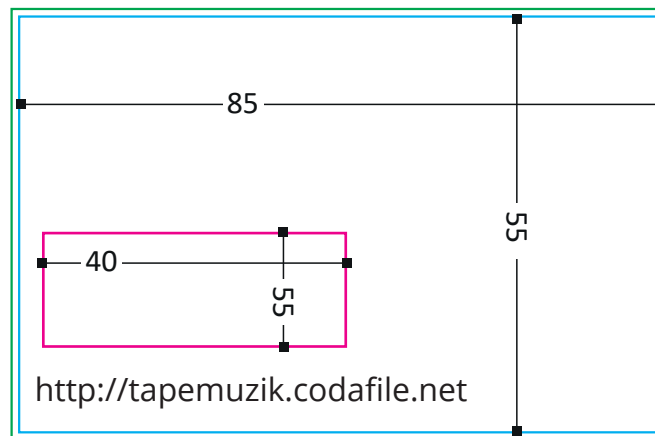

Spezifikationen Downloadcode | specification download code

Außenseite | *front*

 Schnitt *cut*
 Beschnitt (2 mm) *bleed (2 mm)*
 Bereich Downloadcode *area download code*

- alle Angaben sind in Millimeter
 - Außen- und Innenseite separat schicken
 - zulässige Dateiformate: PDF, TIFF
 - Schriften in Pfade umgewandelt einbetten
 - Farbprofil CMYK
 - Auflösung: min. 300 dpi
 - maßstabsgetreu 1:1
 - keine Schnitt-, Passermarken, Farbkontrollstreifen oder Schneidlinien
 - Hintergrundfarbe im Beschnitt weiterlaufen lassen
 - Abstand von 2 mm zwischen Text / wichtigen Informationen und Stanzlinie
 - Bereich für Downloadcode kann innerhalb der Druckfläche frei gewählt werden
 - Die Download-URL „<http://tapemuzik.codafile.net>“ muss Teil des Layouts bleiben
 - Informationen zum Anlegen des Downloadcodes findest du hier: <https://bit.ly/2NmuY2s>
- all dimensions are in millimeters
 - send front and inner side in separate files.
 - excepted file formats: PDF, TIFF
 - imbedded fonts converted into paths
 - color profile CMYK
 - resolution: min. 300 dpi
 - true to scale 1: 1
 - no cutting marks, pass marks, color control strips or cutting lines
 - let background color continue in trim
 - spacing of 2 mm between text / important information and punch line
 - area for download code can be freely chosen within the print area
 - the download URL „<http://tapemuzik.codafile.net>“ needs to be part of the layout
 - information on how to create the download codes you can find here: <https://bit.ly/2NmuY2s>