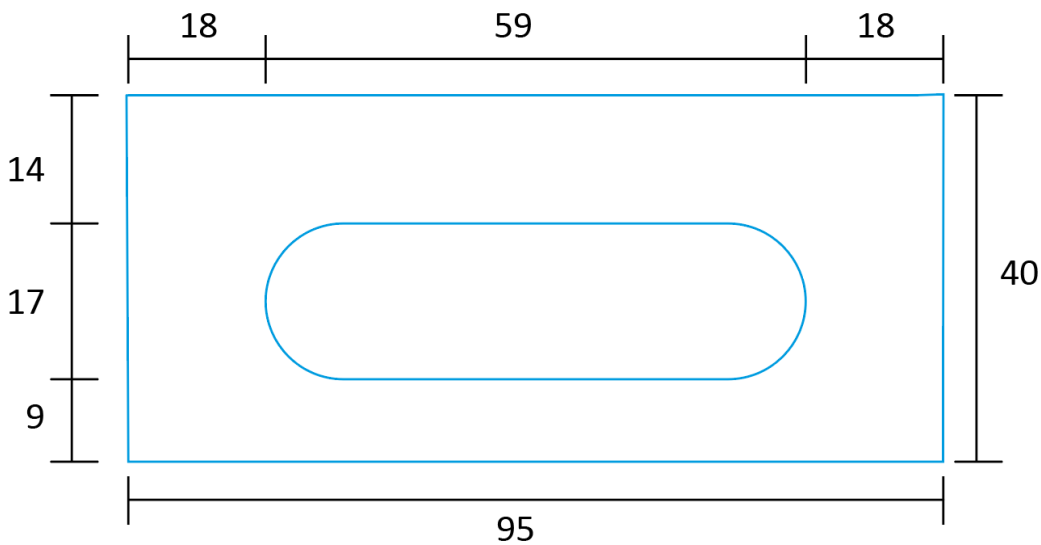

Spezifikationen Druck Kassette | specification print cassette

- alle Angaben sind in Millimeter
 - Seiten A und B separat schicken
 - Zulässige Dateiformate: PDF, TIFF
 - Vektordateien bevorzugt
 - Schriften in Pfade umgewandelt einbetten
 - Farbprofil CMYK
 - zu druckende Bereiche 100 % Schwarz anlegen
 - Auflösung: min. 600 dpi
 - maßstabsgetreu 1:1
- all dimensions are in millimeters
 - send sides A and B in separate files
 - excepted file formats: PDF, TIFF
 - vector files are preferred
 - imbedded fonts converted into paths
 - color profile CMYK
 - create areas to be printed with 100% black
 - resolution: min. 600 dpi
 - true to scale 1: 1